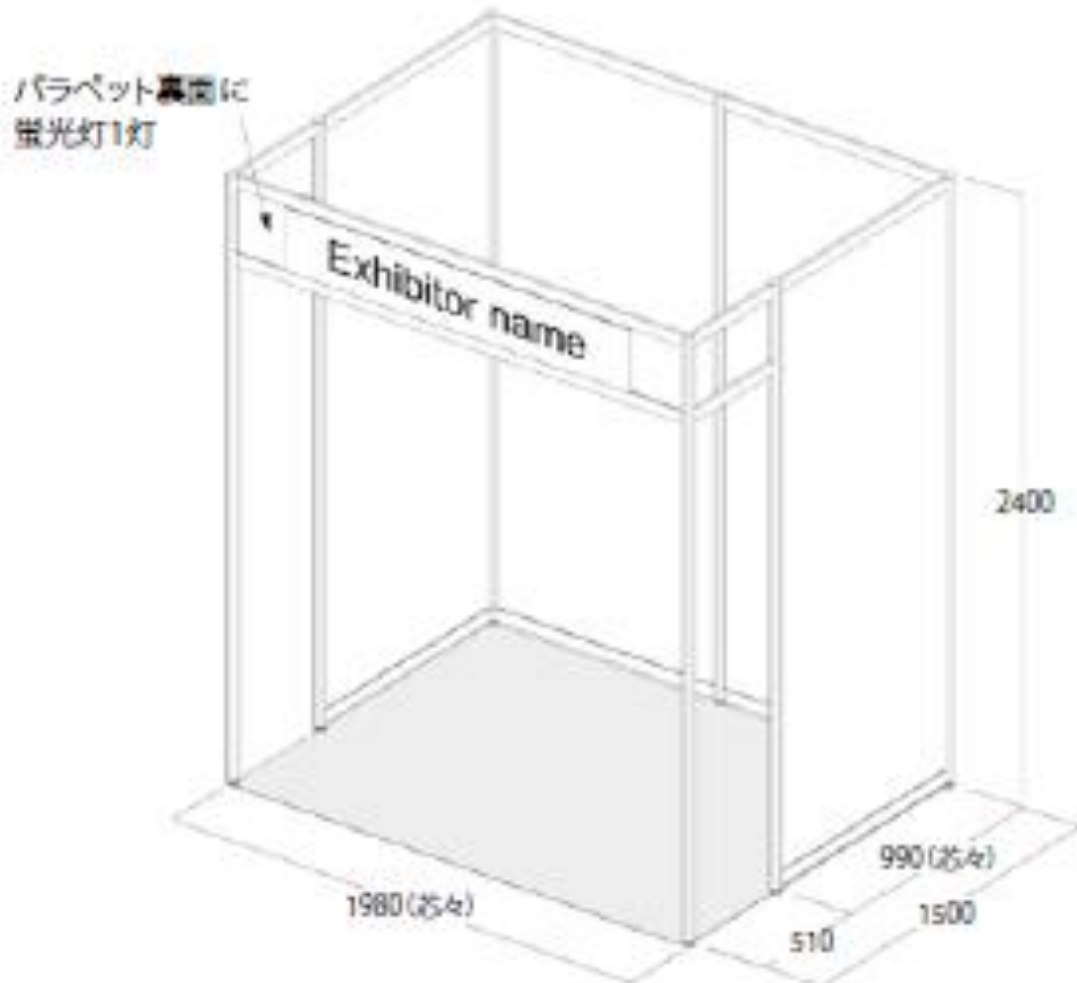

ブースについて

スタンダードブース

1小間のサイズ	間口2m×奥行1.5m=3㎡
基本設備	パラペット、バックパネル、サイドパネル、展示台、蛍光灯1灯、社名板
出展料に含まれないもの	備品（床面のカーペット、イス、スポットライト等）の手配 電気工事費 1KWあたり15,000円（税抜）予定