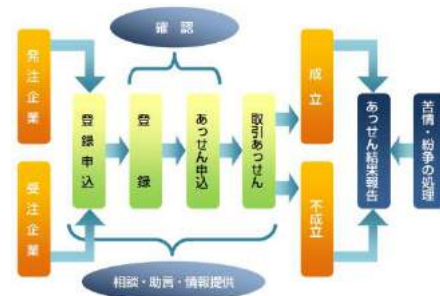

【取引あっせんのしくみ】

情報の提供

【WEB】 <http://www.joho-iwate.or.jp/>

【広報誌の発行】

経営や創業に役立つ情報を提供する広報誌「産業情報いわて」を発行します。

【書籍等貸出】

経営に役立つ図書や、ビジネスに関するDVD等の貸出を行います。

経営革新・人材育成支援

【専門家派遣による支援】

創業する方や中小企業者等の方々に、各分野の専門家を派遣し、新規創業や新事業推進、経営向上の取り組みを支援します。

【人材育成研修の実施】

主に県内中小製造業の経営者、管理者および従業員等を対象に講習会を実施します。

【工程改善支援】

県内製造業者に対し、コーディネーターを配置し、工程改善グループ研修を実施・指導します。

公益財団法人いわて産業振興センター